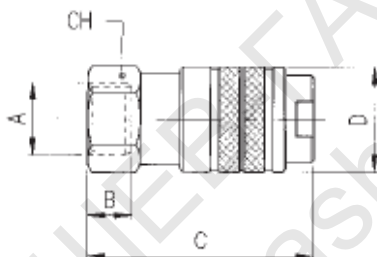

ТЕХНИЧЕСКА ХАРАКТЕРИСТИКА

162

162

PRESA CON ATTACCO FEMMINA - FEMALE SOCKET

КУПЛУНГ С ВЪТРЕШНА РЕЗБА

Характеристики:

A	B	C	D	CH	Conf. Pack.
1/4	11	52	24	21	10
3/8	11.5	52.5	24	21	10
1/2	14	56	24	24	10

размери